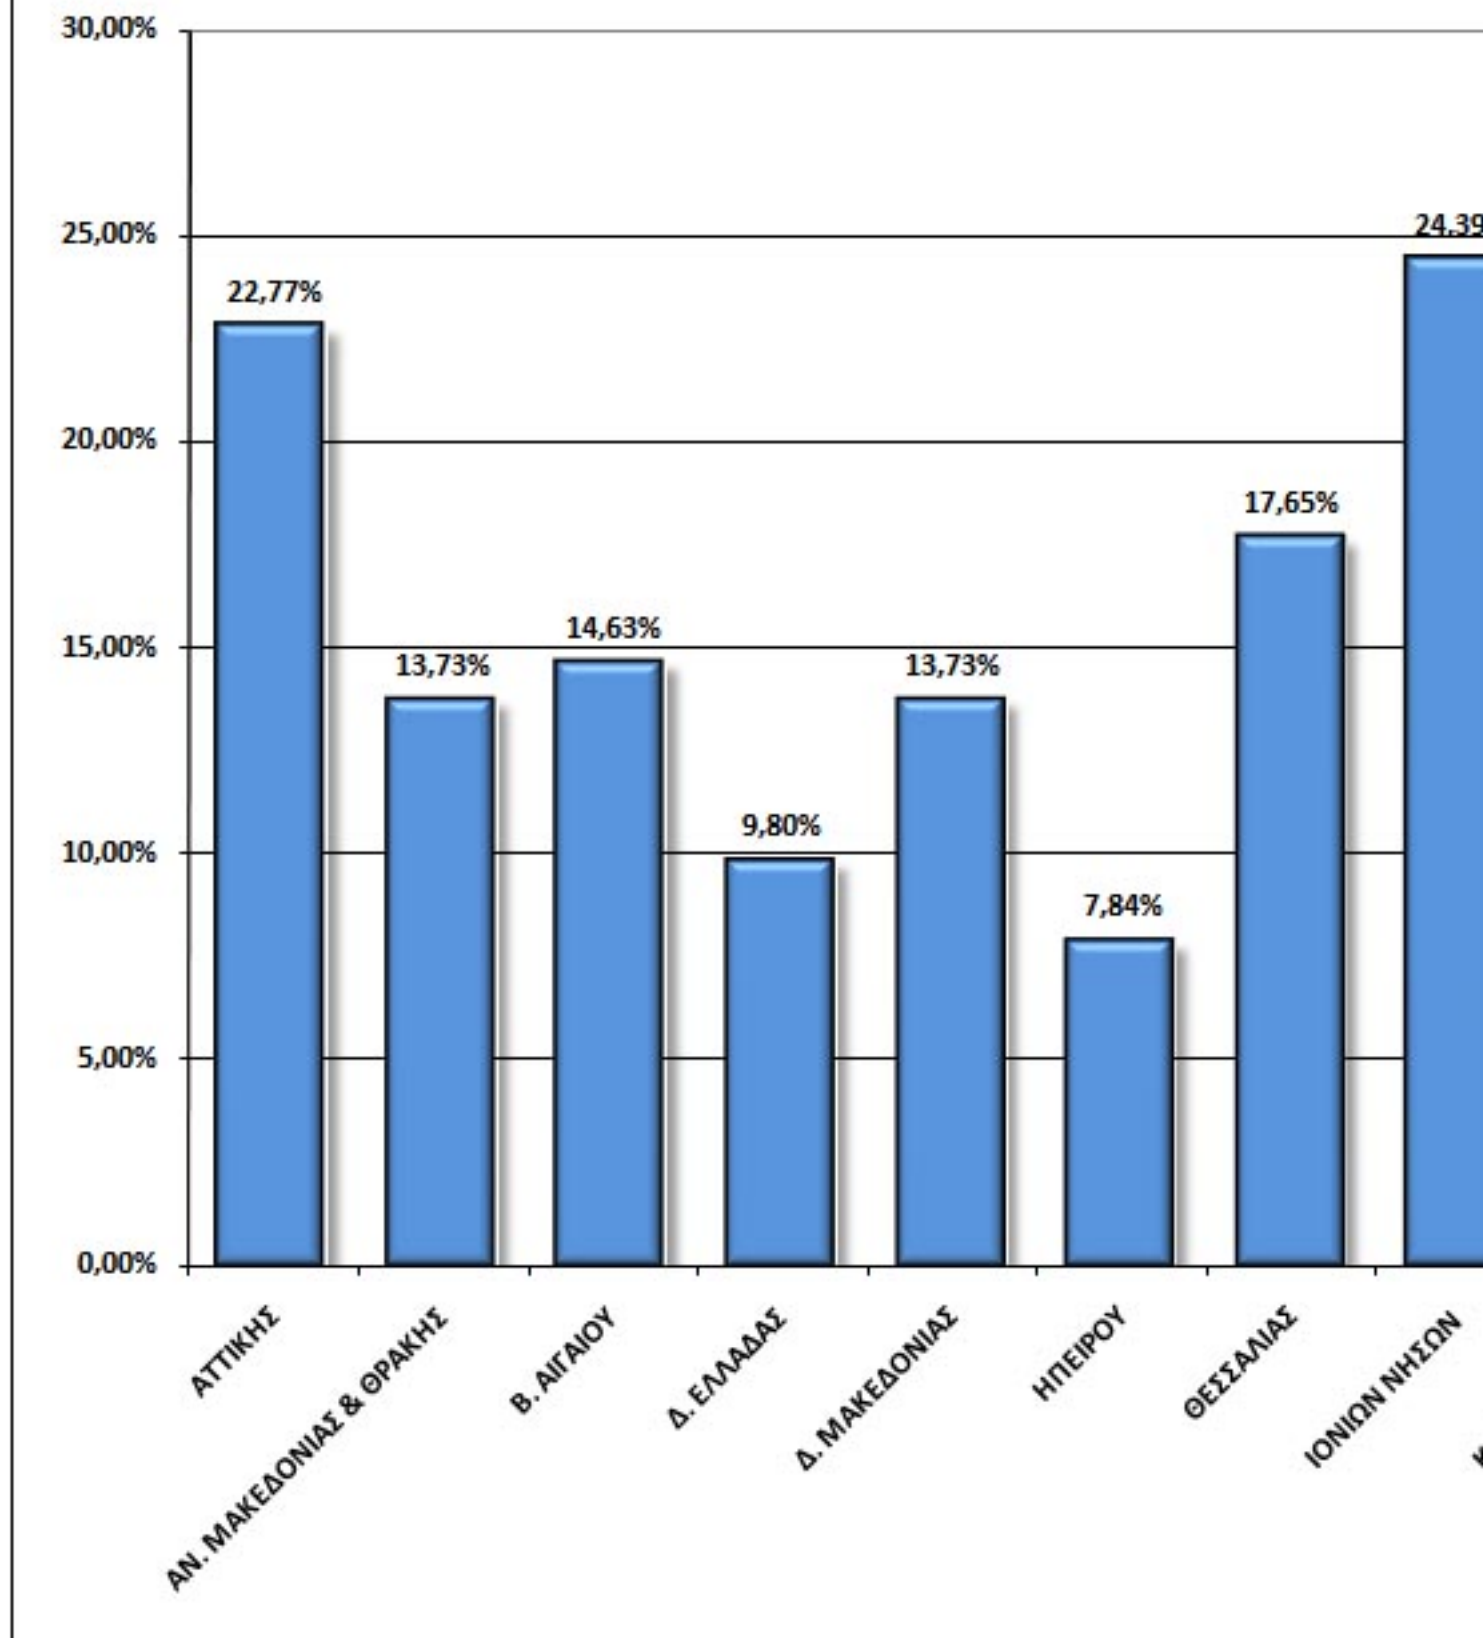

Από τα πρώτα αποτελέσματα της έρευνας προέκυψαν στατιστικά στοιχεία και γραφήματα για τα ποσοστά εκπροσώπησης αιρετών γυναικών στα **Περιφερειακά Συμβούλια**. Στο παρακάτω γράφημα αποτυπώνονται τα ποσοστά αυτά στις **13 Περιφέρειες**

## ΕΚΛΕΓΜΕΝΕΣ ΓΥΝΑΙΚΕΣ ΣΕ ΠΕΡΙΦΕΡΕΙΕΣ

## Ποσοστά αιρετών στις 13 Περιφέρειες

Τετάρτη, 06 Ιούλιος 2011 00:00 - Τελευταία Ενημέρωση Πέμπτη, 06 Οκτώβριος 2011 07:49

---